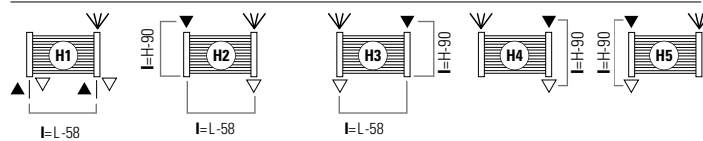

DRL CORDIVARI GIADA RVS POLISHED HORIZONTAL

INOX

De Cordivari Giada RVS Polished Horizontal radiator uit de serie Inox, is samengesteld uit verticale ronde collectoren, waar horizontale ronde RVS Polished verwarmingselementen op zijn gelast. Giada RVS is volledig uitgevoerd in RVS Polished of RVS Satin en verkrijgbaar in horizontale en verticale uitvoering. De radiator kan worden verfraaid met diverse accessoires, zoals een breed assortiment van Design kranen en handdoekbeugels.

10 JAAR
GARANTIE

STANDAARDAANSLUITINGEN H

LEGENDA

▶ Aanvoer ◀ Retour ◀ Ontluchter H Hoogte I Op het hart L Lengte □ Aansluiting | Blindstop

SPECIALE AANSLUITINGEN (Prijstoeslag € 62,-)

- **Materiaal:** Verticale collectoren in RVS Polished met een diameter van \varnothing 38 mm. Horizontale ronde verwarmingselementen in RVS polished \varnothing 18 mm.
- **Hoogte:** Diverse hoogtematen tussen 311 en 886 mm.
- **Lengte:** Diverse lengtematen tussen 500 en 2000 mm.
- **Dieptes:** Diepte radiator: 56 mm. Afstand vanaf de muur tot voorkant radiator: 105-118 mm. Afstand vanaf de muur tot het hart van de aansluiting: 68-81 mm.
- **Aansluitingen:** (2x 1/2") A/R + (1x1/2") ontluchter.
- **P. Max:** 8 bar.
- **Werking:** Centrale verwarming.
- **T. Max:** 110°C.
- **Montageset:** Wandbeugel, ontluchter, zeskant sleutel, pluggen en schroeven voor montage in volle steen of holle wand en gebruikershandleiding.
- **Verpakking:** Beschermd d.m.v. recyclebaar karton, voorzien van polyethyleen folie.