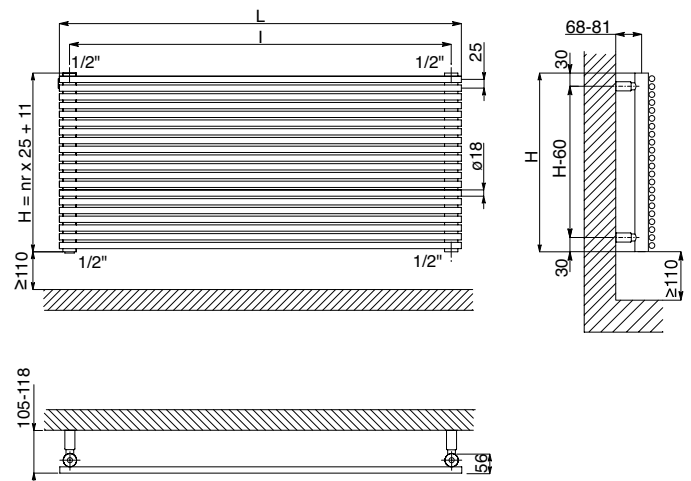

DRL CORDIVARI GIADA RVS POLISHED HORIZONTAL

INOX

De Cordivari Giada RVS Polished Horizontal radiator uit de serie Inox, is samengesteld uit verticale ronde collectoren, waar horizontale ronde RVS Polished verwarmingselementen op zijn gelast. Giada RVS is volledig uitgevoerd in RVS Polished of RVS Satin en verkrijgbaar in horizontale en verticale uitvoering. De radiator kan worden verfraaid met diverse accessoires, zoals een breed assortiment van Design kranen en handdoekbeugels.

10 JAAR
GARANTIE

STANDAARDAANSLUITINGEN H

LEGENDA

▶ Aanvoer ◀ Retour ◀ Ontluchter H Hoogte I Op het hart L Lengte □ Aansluiting | Blindstop

SPECIALE AANSLUITINGEN (Prijstoeslag € 62,-)

- **Materiaal:** Verticale collectoren in RVS Polished met een diameter van \varnothing 38 mm. Horizontale ronde verwarmingselementen in RVS polished \varnothing 18 mm.
- **Hoogte:** Diverse hoogtematen tussen 311 en 886 mm.
- **Lengte:** Diverse lengtematen tussen 500 en 2000 mm.
- **Dieptes:** Diepte radiator: 56 mm. Afstand vanaf de muur tot voorkant radiator: 105-118 mm. Afstand vanaf de muur tot het hart van de aansluiting: 68-81 mm.
- **Aansluitingen:** (2x 1/2") A/R + (1x1/2") ontluchter.
- **P. Max:** 8 bar.
- **Werking:** Centrale verwarming.
- **T. Max:** 110°C.
- **Montageset:** Wandbeugel, ontluchter, zeskant sleutel, pluggen en schroeven voor montage in volle steen of holle wand en gebruikershandleiding.
- **Verpakking:** Beschermd d.m.v. recyclebaar karton, voorzien van polyethyleen folie.