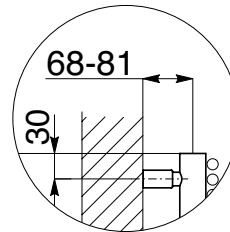

10 JAAR
GARANTIE

STANDAARDAANSLUITINGEN H

LEGENDA

▶ Aanvoer ◀ Retour ◀ Ontluchter H Hoogte I Op het hart L Lengte □ Aansluiting | Blindstop

SPECIALE AANSLUITINGEN (Prijstoeslag € 62,-)

- **Materiaal:** Verticale collectoren in RVS Polished met een diameter van \varnothing 38 mm. Horizontale ronde verwarmingselementen in RVS polished \varnothing 18 mm.
- **Hoogte:** Diverse hoogtematen tussen 311 en 886 mm.
- **Lengte:** Diverse lengtematen tussen 500 en 2000 mm.
- **Dieptes:** Diepte radiator: 56 mm. Afstand vanaf de muur tot voorkant radiator: 105-118 mm. Afstand vanaf de muur tot het hart van de aansluiting: 68-81 mm.
- **Aansluitingen:** (2x 1/2") A/R + (1x1/2") ontluchter.
- **P. Max:** 8 bar.
- **Werking:** Centrale verwarming.
- **T. Max:** 110°C.
- **Montageset:** Wandbeugel, ontluchter, zeskant sleutel, pluggen en schroeven voor montage in volle steen of holle wand en gebruikershandleiding.
- **Verpakking:** Beschermd d.m.v. recyclebaar karton, voorzien van polyethyleen folie.